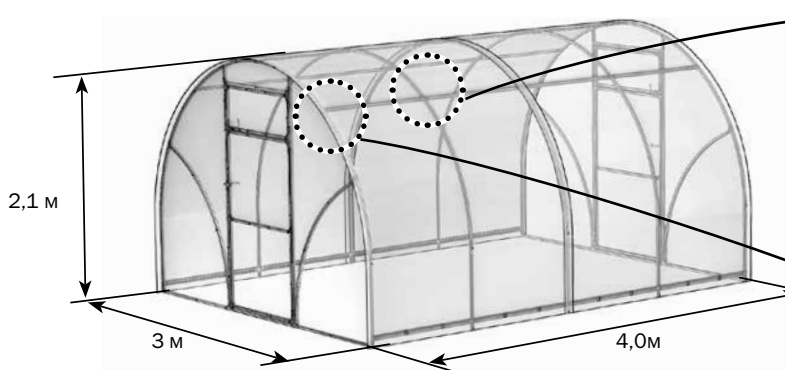

ТЕПЛИЦА АЛЬФА 2020

Длина 4 м
Высота 2,1 м
Ширина 3 м
Вставка удлиняет базовый комплект на 2 м

- 1 Расстояние между дугами 1 м
- 2 Снеговая нагрузка 60 кг/м²
- 3 5 прогонов (44x15мм) расположены в одной плоскости с дугами и поликарбонатом
- 4 Фундаментная стойка на каждую дугу и на все стойки дверных проёмов в комплекте. При покупке отсутствуют скрытые расходы на брус, грунтозацепы и якоря
- 5 Металлическая удобная двухсторонняя ручка (не разрушается от солнца и морозов)
- 6 Для удобной и точной сборки на всех деталях под любой крепёж сделаны специальные отверстия
- 7 Уникальные запатентованные петли открывают дверь на 180°
- 8 Комплект декоративной стальной окантовки закрывает зазоры в дверном проёме, предохраняет от сквозняков (приобретается отдельно)
- 9 Уникальные запатентованные соединения-краб для простого надёжного крепления прогонов
- 10 Специальное защитное покрытие труб, которое наносится на заводе «Воля», увеличивает срок службы каркаса на 5 лет
- 11 Фирменный и запоминающийся торец
- 12 Отсутствуют сварные соединения
- 13 Габариты упакованной теплицы позволяют перевозить ее в легковом автомобиле

1– для теплиц с шагом дуг 0,67м.

2– для теплиц с шагом дуг 1м.

Панель сдвижная предназначена для проветривания теплицы и исключения снеговой нагрузки на каркас теплицы. Сдвигается при помощи удобной ручки в одну или другую сторону по всей высоте теплицы.

- 1** Эффективное проветривание, нет необходимости приобретать дополнительные форточки
- 2** На зиму крыша сдвигается до полного открытия, исключая снеговую нагрузку на каркас теплицы
- 3** Оцинкованный металл, не ржавеет долгие годы
- 4** Снег, который попадает внутрь, защищает грунт от промерзания и восстанавливает плодородие почвы
- 5** Простая установка и сборка