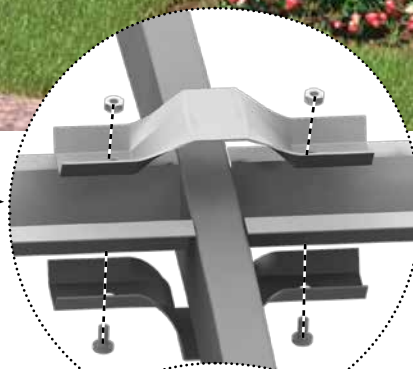

ТЕПЛИЦА АЛЬФА 2020

Длина 4 м
Высота 2,1 м
Ширина 3 м
Вставка удлиняет базовый комплект на 2 м

- 1 Расстояние между дугами 1 м
- 2 Снеговая нагрузка 60 кг/м²
- 3 5 прогонов (44x15мм) расположены в одной плоскости с дугами и поликарбонатом
- 4 Фундаментная стойка на каждую дугу и на все стойки дверных проёмов в комплекте. При покупке отсутствуют скрытые расходы на брус, грунтозацепы и якоря
- 5 Металлическая удобная двухсторонняя ручка (не разрушается от солнца и морозов)
- 6 Для удобной и точной сборки на всех деталях под любой крепёж сделаны специальные отверстия
- 7 Уникальные запатентованные петли открывают дверь на 180°
- 8 Комплект декоративной стальной окантовки закрывает зазоры в дверном проёме, предохраняет от сквозняков (приобретается отдельно)
- 9 Уникальные запатентованные соединения-краб для простого надёжного крепления прогонов
- 10 Специальное защитное покрытие труб, которое наносится на заводе «Воля», увеличивает срок службы каркаса на 5 лет
- 11 Фирменный и запоминающийся торец
- 12 Отсутствуют сварные соединения
- 13 Габариты упакованной теплицы позволяют перевозить ее в легковом автомобиле

1– для теплиц с шагом дуг 0,67м.

2– для теплиц с шагом дуг 1м.

Панель сдвижная предназначена для проветривания теплицы и исключения снеговой нагрузки на каркас теплицы. Сдвигается при помощи удобной ручки в одну или другую сторону по всей высоте теплицы.

- 1** Эффективное проветривание, нет необходимости приобретать дополнительные форточки
- 2** На зиму крыша сдвигается до полного открытия, исключая снеговую нагрузку на каркас теплицы
- 3** Оцинкованный металл, не ржавеет долгие годы
- 4** Снег, который попадает внутрь, защищает грунт от промерзания и восстанавливает плодородие почвы
- 5** Простая установка и сборка