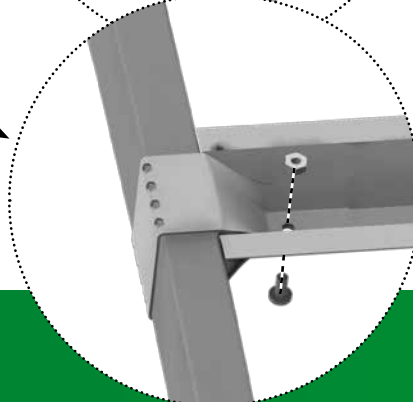

ТЕПЛИЦА АЛЬФА 2020

Длина 4 м
Высота 2,1 м
Ширина 3 м
Вставка удлиняет базовый комплект на 2 м

- 1 Расстояние между дугами 1 м
- 2 Снеговая нагрузка 60 кг/м²
- 3 5 прогонов (44x15мм) расположены в одной плоскости с дугами и поликарбонатом
- 4 Фундаментная стойка на каждую дугу и на все стойки дверных проёмов в комплекте. При покупке отсутствуют скрытые расходы на брус, грунтозацепы и якоря
- 5 Металлическая удобная двухсторонняя ручка (не разрушается от солнца и морозов)
- 6 Для удобной и точной сборки на всех деталях под любой крепёж сделаны специальные отверстия
- 7 Уникальные запатентованные петли открывают дверь на 180°
- 8 Комплект декоративной стальной окантовки закрывает зазоры в дверном проёме, предохраняет от сквозняков (приобретается отдельно)
- 9 Уникальные запатентованные соединения-краб для простого надёжного крепления прогонов
- 10 Специальное защитное покрытие труб, которое наносится на заводе «Воля», увеличивает срок службы каркаса на 5 лет
- 11 Фирменный и запоминающийся торец
- 12 Отсутствуют сварные соединения
- 13 Габариты упакованной теплицы позволяют перевозить ее в легковом автомобиле

1– для теплиц с шагом дуг 0,67м.

2– для теплиц с шагом дуг 1м.

Панель сдвижная предназначена для проветривания теплицы и исключения снеговой нагрузки на каркас теплицы. Сдвигается при помощи удобной ручки в одну или другую сторону по всей высоте теплицы.

- 1** Эффективное проветривание, нет необходимости приобретать дополнительные форточки
- 2** На зиму крыша сдвигается до полного открытия, исключая снеговую нагрузку на каркас теплицы
- 3** Оцинкованный металл, не ржавеет долгие годы
- 4** Снег, который попадает внутрь, защищает грунт от промерзания и восстанавливает плодородие почвы
- 5** Простая установка и сборка