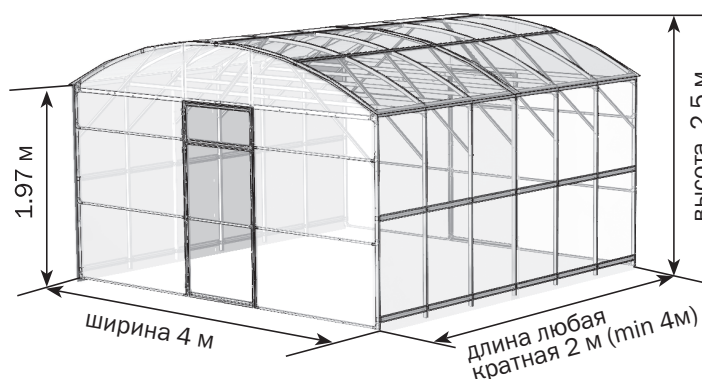

ПРЕДСТАВЛЯЕМ: **Прима 4**

КОМПАНИЯ
ВОЛЯ
ПРОИЗВОДСТВО ТЕПЛИЦ

28 лет на рынке:

<https://msk.teplicity.ru/about/>

Посмотреть на сайте:

<https://msk.teplicity.ru/prima4/>

Инструкция:

<https://msk.teplicity.ru/instr/>

ОСОБЕННОСТИ:

Шаг дуг 0,67м. Выдерживает **снеговую нагрузку до 240 кг/м².**

Слой цинка 275гр/м².
Увеличение срока службы в 2 раза.

Каркас из оцинкованной трубы 40x20.
Срок службы 20 лет.

Усиленная крыша. Прочная ферма - двойная труба 40x20.

Ширина 4 метра. Подходит для фермерских хозяйств и для дачников.

Высота 2,5 метра. Подходит для выращивания ампельных и высокорослых сортов.
Одна из самых высоких в своем классе теплиц.

Рациональное использование всей полезной площади теплицы. Многоярусные грядки устанавливают вплотную к стенкам теплицы.

Высокий процент светопропускаемости.

Новая металлическая двусторонняя ручка. Удобство закрывания, открывания.

Декоративная стальная окантовка для дверей и торцевых форточек **в комплекте.**

Компактность транспортировки и хранения.

ДОПОЛНИТЕЛЬНЫЕ ТОВАРЫ

ЗАВОД «ВОЛЯ» - КАЧЕСТВО С ГАРАНТИЕЙ | www.teplicity.ru