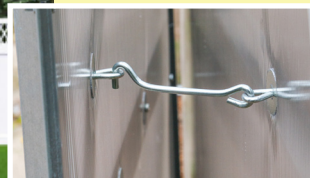

ОСОБЕННОСТИ:

 **Шаг дуг 0,67м.** Выдерживает **снеговую нагрузку до 240 кг/м².**

 **Слой цинка 275гр/м².**
Увеличение срока службы в 2 раза.

 **Каркас из оцинкованной трубы 40x20.**
Срок службы 20 лет.

 **Усиленная крыша.** Прочная ферма - двойная труба 40x20.

 **Ширина 4 метра.** Подходит для фермерских хозяйств и для дачников.

 **Высота 2,5 метра.** Подходит для выращивания ампельных и высокорослых сортов.
Одна из самых высоких в своем классе теплиц.

 **Рациональное использование всей полезной площади теплицы.** Многоярусные грядки устанавливают вплотную к стенкам теплицы.

 **Высокий процент светопропускаемости.**

 **Новая металлическая двусторонняя ручка.** Удобство закрывания, открывания.

 **Декоративная стальная окантовка** для дверей и торцевых форточек **в комплекте.**