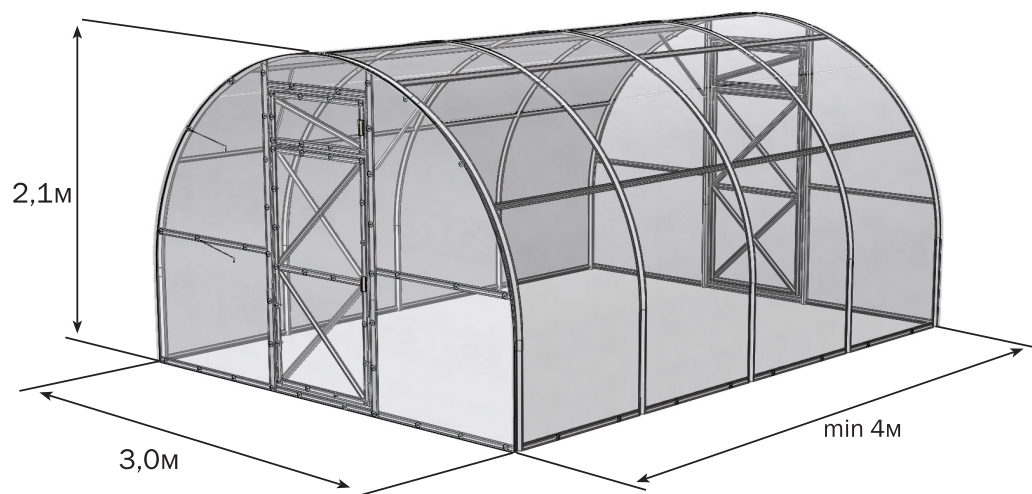

# ТЕПЛИЦА **ОРБИТА**

- Широкий усиленный профиль 60x20
- Две двери, две форточки
- Простая сборка
- Доступная цена
- Фундаментные стойки на каждую дугу и стойку дверного проёма
- Необходимо обслуживать зимой

### Вставка

3 пакета – 11,7кг

База

Поликарбонат

Вставка

Спецификация	
Оцинкованный профиль	60x20мм; 44x15мм
Базовая длина (размер)	4м
Возможность увеличения длины	Кратно 2м
Снеговая нагрузка	50 кг/м <sup>2</sup>
Уход зимой	нужен
Рекомендуемая толщина поликарбоната	4мм; 6мм
Уплотнительный профиль	нет
Фундамент	Стойки фундамента в комплекте
Подходящий снеговой район	I